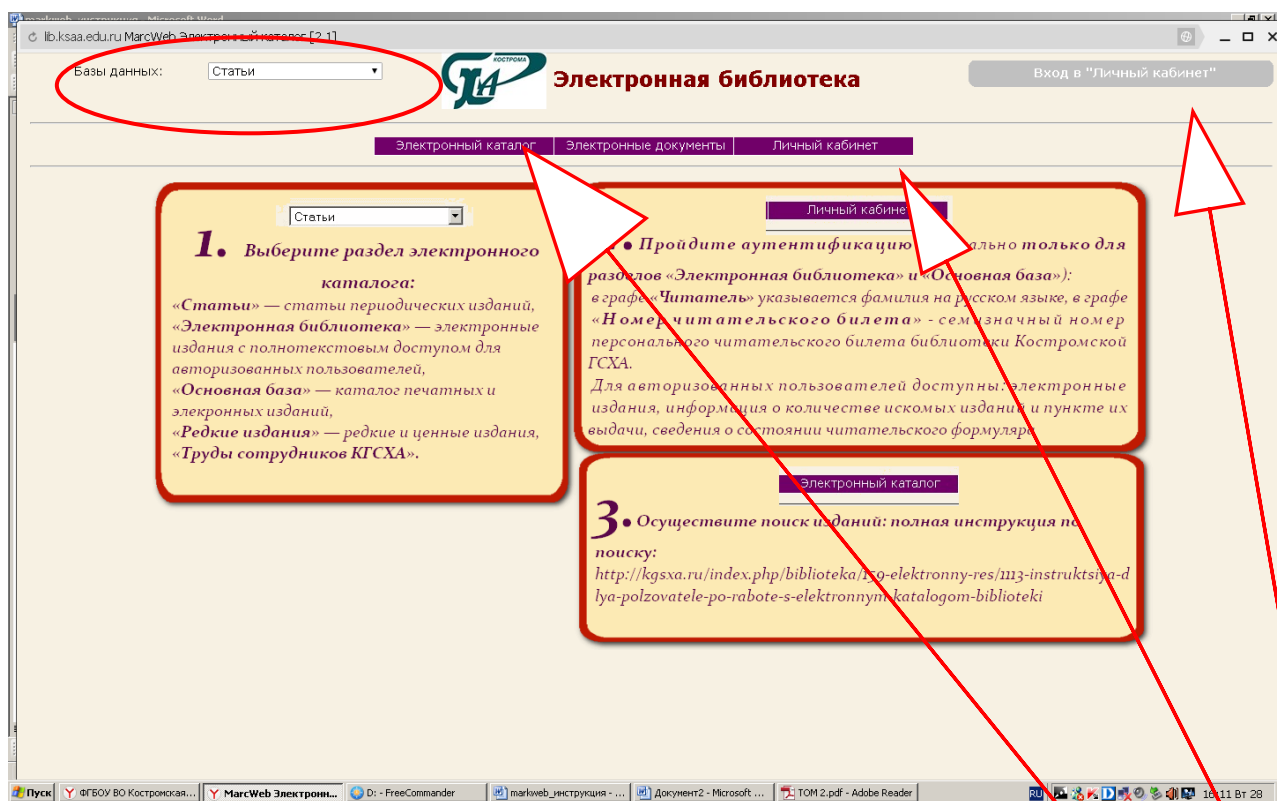

Чтобы получить доступ к полному тексту изданий в «**Электронной библиотеке**», а также узнать количество экземпляров печатных изданий конкретной книги, имеющейся в наличии в библиотеке Академии и «**Основной базе**», необходима авторизация - вход в «**Личный кабинет**».

В других базах данных авторизация не требуется.

После выбора базы данных и авторизации (при необходимости) можно приступить к поиску издания при помощи «**Электронного каталога**».

При вызове «**Электронного каталога**» выпадает окно, предлагающее два вида поиска – «**Расширенный поиск**» и «**Поиск по словарям**». **Рекомендуем начинать работу с электронным каталогом с «Поиска по словарям».**